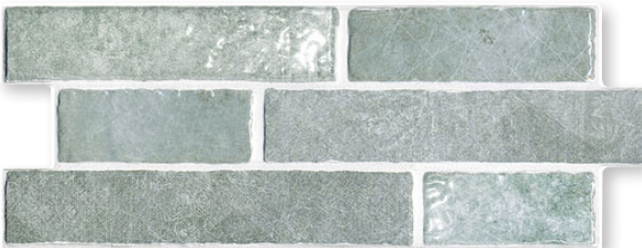

## AVAILABLE COLORS

*Cocco*

*Ghiaccio*

*Menta*

*Mirtillo*

*Mora*

*Vaniglia*

GOOD  
MORNING

*Cocco / 6"x16"*

**Ghiaccio** | 6"x16"

**Menta** | 6"x16"

**Mortillo | 6"x16"**