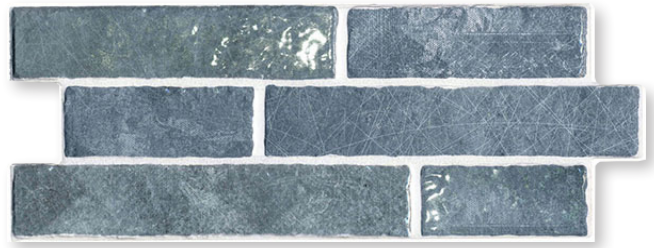

## AVAILABLE COLORS

*Cocco*

*Ghiaccio*

*Menta*

*Mirtillo*

*Mora*

*Vaniglia*

GOOD  
MORNING

*Cocco / 6"x16"*

**Ghiaccio** | 6"x16"

**Menta** | 6"x16"

**Mortillo | 6"x16"**